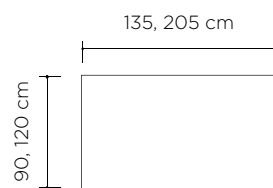

NK

NO

ND

Tops:

* dimensions available 200/100/107 cm, 180/90/107 cm

Minimus - modular tables

Legs:

high tables

low tables

middle leg

NK

NO

ND

Tops:

module:

middle module,: