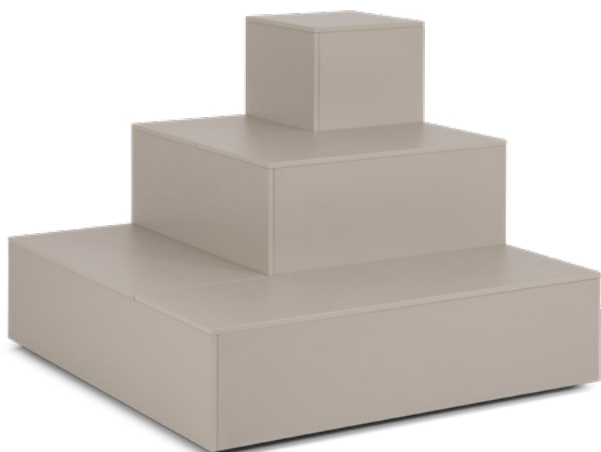

# Podium

design: Piotr Kuchciński

PL ———

Podium to funkcjonalne moduły do siedzenia.

Przeznaczone do przestrzeni biurowych i publicznych, holi, sal do spotkań, czyli wszędzie tam, gdzie ważna jest wygoda i tymczasowość.

EN ———

Podium is a functional seating module designed for office and public spaces, lobbies, meeting rooms, and anywhere else where comfort and temporary seating is important.

DE ———

Podium sind funktionale Sitzmodule, die für Büro- und öffentliche Räume, Empfangshallen, Konferenzräume und überall dort geeignet sind, wo Komfort und vorübergehende Sitzgelegenheiten wichtig sind.

## PL ———

Kolekcja zawiera trzy moduły, które zapewniają szereg możliwości konfiguracji mebla do siedzenia w przestrzeniach publicznych i biurach. To rozwiązanie, które sprawdzi się w miejscach, w których ważna jest wygoda i funkcjonalność. Podium to siedzisko, które spełni się zarówno tam, gdzie potrzebna jest większa przestrzeń do pracy, a także stworzenie miejsca do rozmów, spontanicznych spotkań, jak i prezentacji.