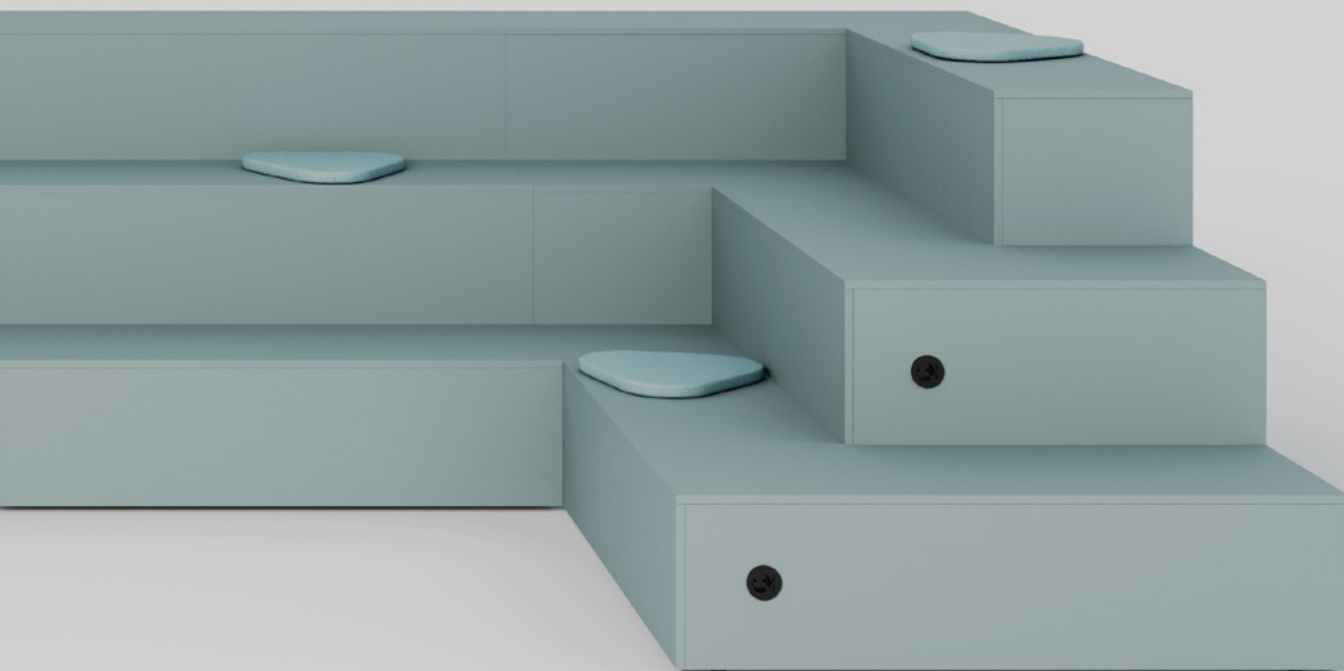

## PL ———

Kolekcja zawiera trzy moduły, które zapewniają szereg możliwości konfiguracji mebla do siedzenia w przestrzeniach publicznych i biurach. To rozwiązanie, które sprawdzi się w miejscach, w których ważna jest wygoda i funkcjonalność. Podium to siedzisko, które spełni się zarówno tam, gdzie potrzebna jest większa przestrzeń do pracy, a także stworzenie miejsca do rozmów, spontanicznych spotkań, jak i prezentacji.

## EN ———

The collection includes three modules that provide a range of configuration options for seating furniture in public spaces and offices. This is a solution that will work in places where comfort and functionality are important. The Podium is a seat that will perform well both where more space is needed for work and where a place for conversations, spontaneous meetings, and presentations needs to be created.

## DE ———

Die Kollektion umfasst drei Module, die eine Vielzahl von Konfigurationsmöglichkeiten für Sitzmöbel in öffentlichen Räumen und Büros bieten. Diese Lösung eignet sich besonders für Orte, an denen Komfort und Funktionalität wichtig sind. Das Podium ist ein Sitz, der sowohl dort geeignet ist, wo mehr Platz zum Arbeiten benötigt wird, als auch zur Schaffung von Raum für Gespräche, spontane Treffen und Präsentationen.

## Wyposażenie

Equipment / Ausstattung

• mediaport / mediaport /  
Medienport

• poduszka / cushion / Kissen

• stojak na poduszki / cushion  
stand / Kissenständer