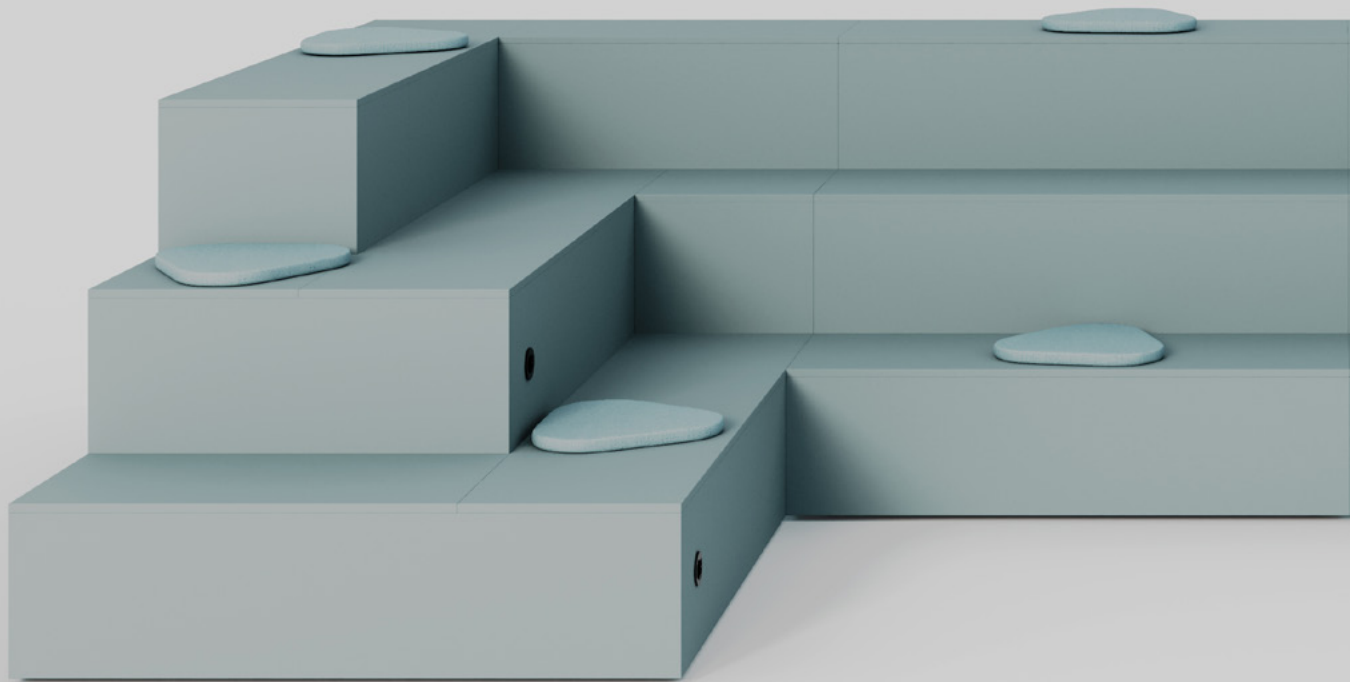

EN ———

Podium is a functional seating module designed for office and public spaces, lobbies, meeting rooms, and anywhere else where comfort and temporary seating is important.

DE ———

Podium sind funktionale Sitzmodule, die für Büro- und öffentliche Räume, Empfangshallen, Konferenzräume und überall dort geeignet sind, wo Komfort und vorübergehende Sitzgelegenheiten wichtig sind.

## PL ———

Kolekcja zawiera trzy moduły, które zapewniają szereg możliwości konfiguracji mebla do siedzenia w przestrzeniach publicznych i biurach. To rozwiązanie, które sprawdzi się w miejscach, w których ważna jest wygoda i funkcjonalność. Podium to siedzisko, które spełni się zarówno tam, gdzie potrzebna jest większa przestrzeń do pracy, a także stworzenie miejsca do rozmów, spontanicznych spotkań, jak i prezentacji.

## EN ———

The collection includes three modules that provide a range of configuration options for seating furniture in public spaces and offices. This is a solution that will work in places where comfort and functionality are important. The Podium is a seat that will perform well both where more space is needed for work and where a place for conversations, spontaneous meetings, and presentations needs to be created.

## DE ———

Die Kollektion umfasst drei Module, die eine Vielzahl von Konfigurationsmöglichkeiten für Sitzmöbel in öffentlichen Räumen und Büros bieten. Diese Lösung eignet sich besonders für Orte, an denen Komfort und Funktionalität wichtig sind. Das Podium ist ein Sitz, der sowohl dort geeignet ist, wo mehr Platz zum Arbeiten benötigt wird, als auch zur Schaffung von Raum für Gespräche, spontane Treffen und Präsentationen.